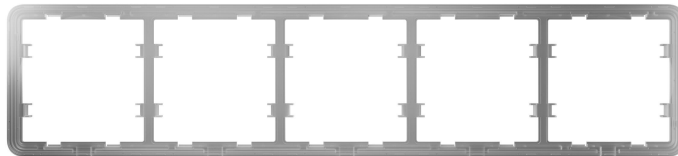

# Ajax Frame, 5 seats

Kód produktu: 0200340992

Záruka: 24 měsíců

Země původu: Ukraine

Pětirámeček (5 seats) pro LightSwitch.

## SOUVISEJÍCÍ ZBOŽÍ

Kód produktu	Výrobce	Označení	Popis
0200340922		Frame, 4 seats	Čtyřrámeček (4 seats) pro chytrý vypínač světel LightSwitch.
0200340912		Frame, 3 seats	Trojrámeček (3 seats) pro chytrý vypínač světel LightSwitch.
0200340902		Frame, 2 seats	Dvojrámeček (2 seats) pro chytrý vypínač světel LightSwitch.